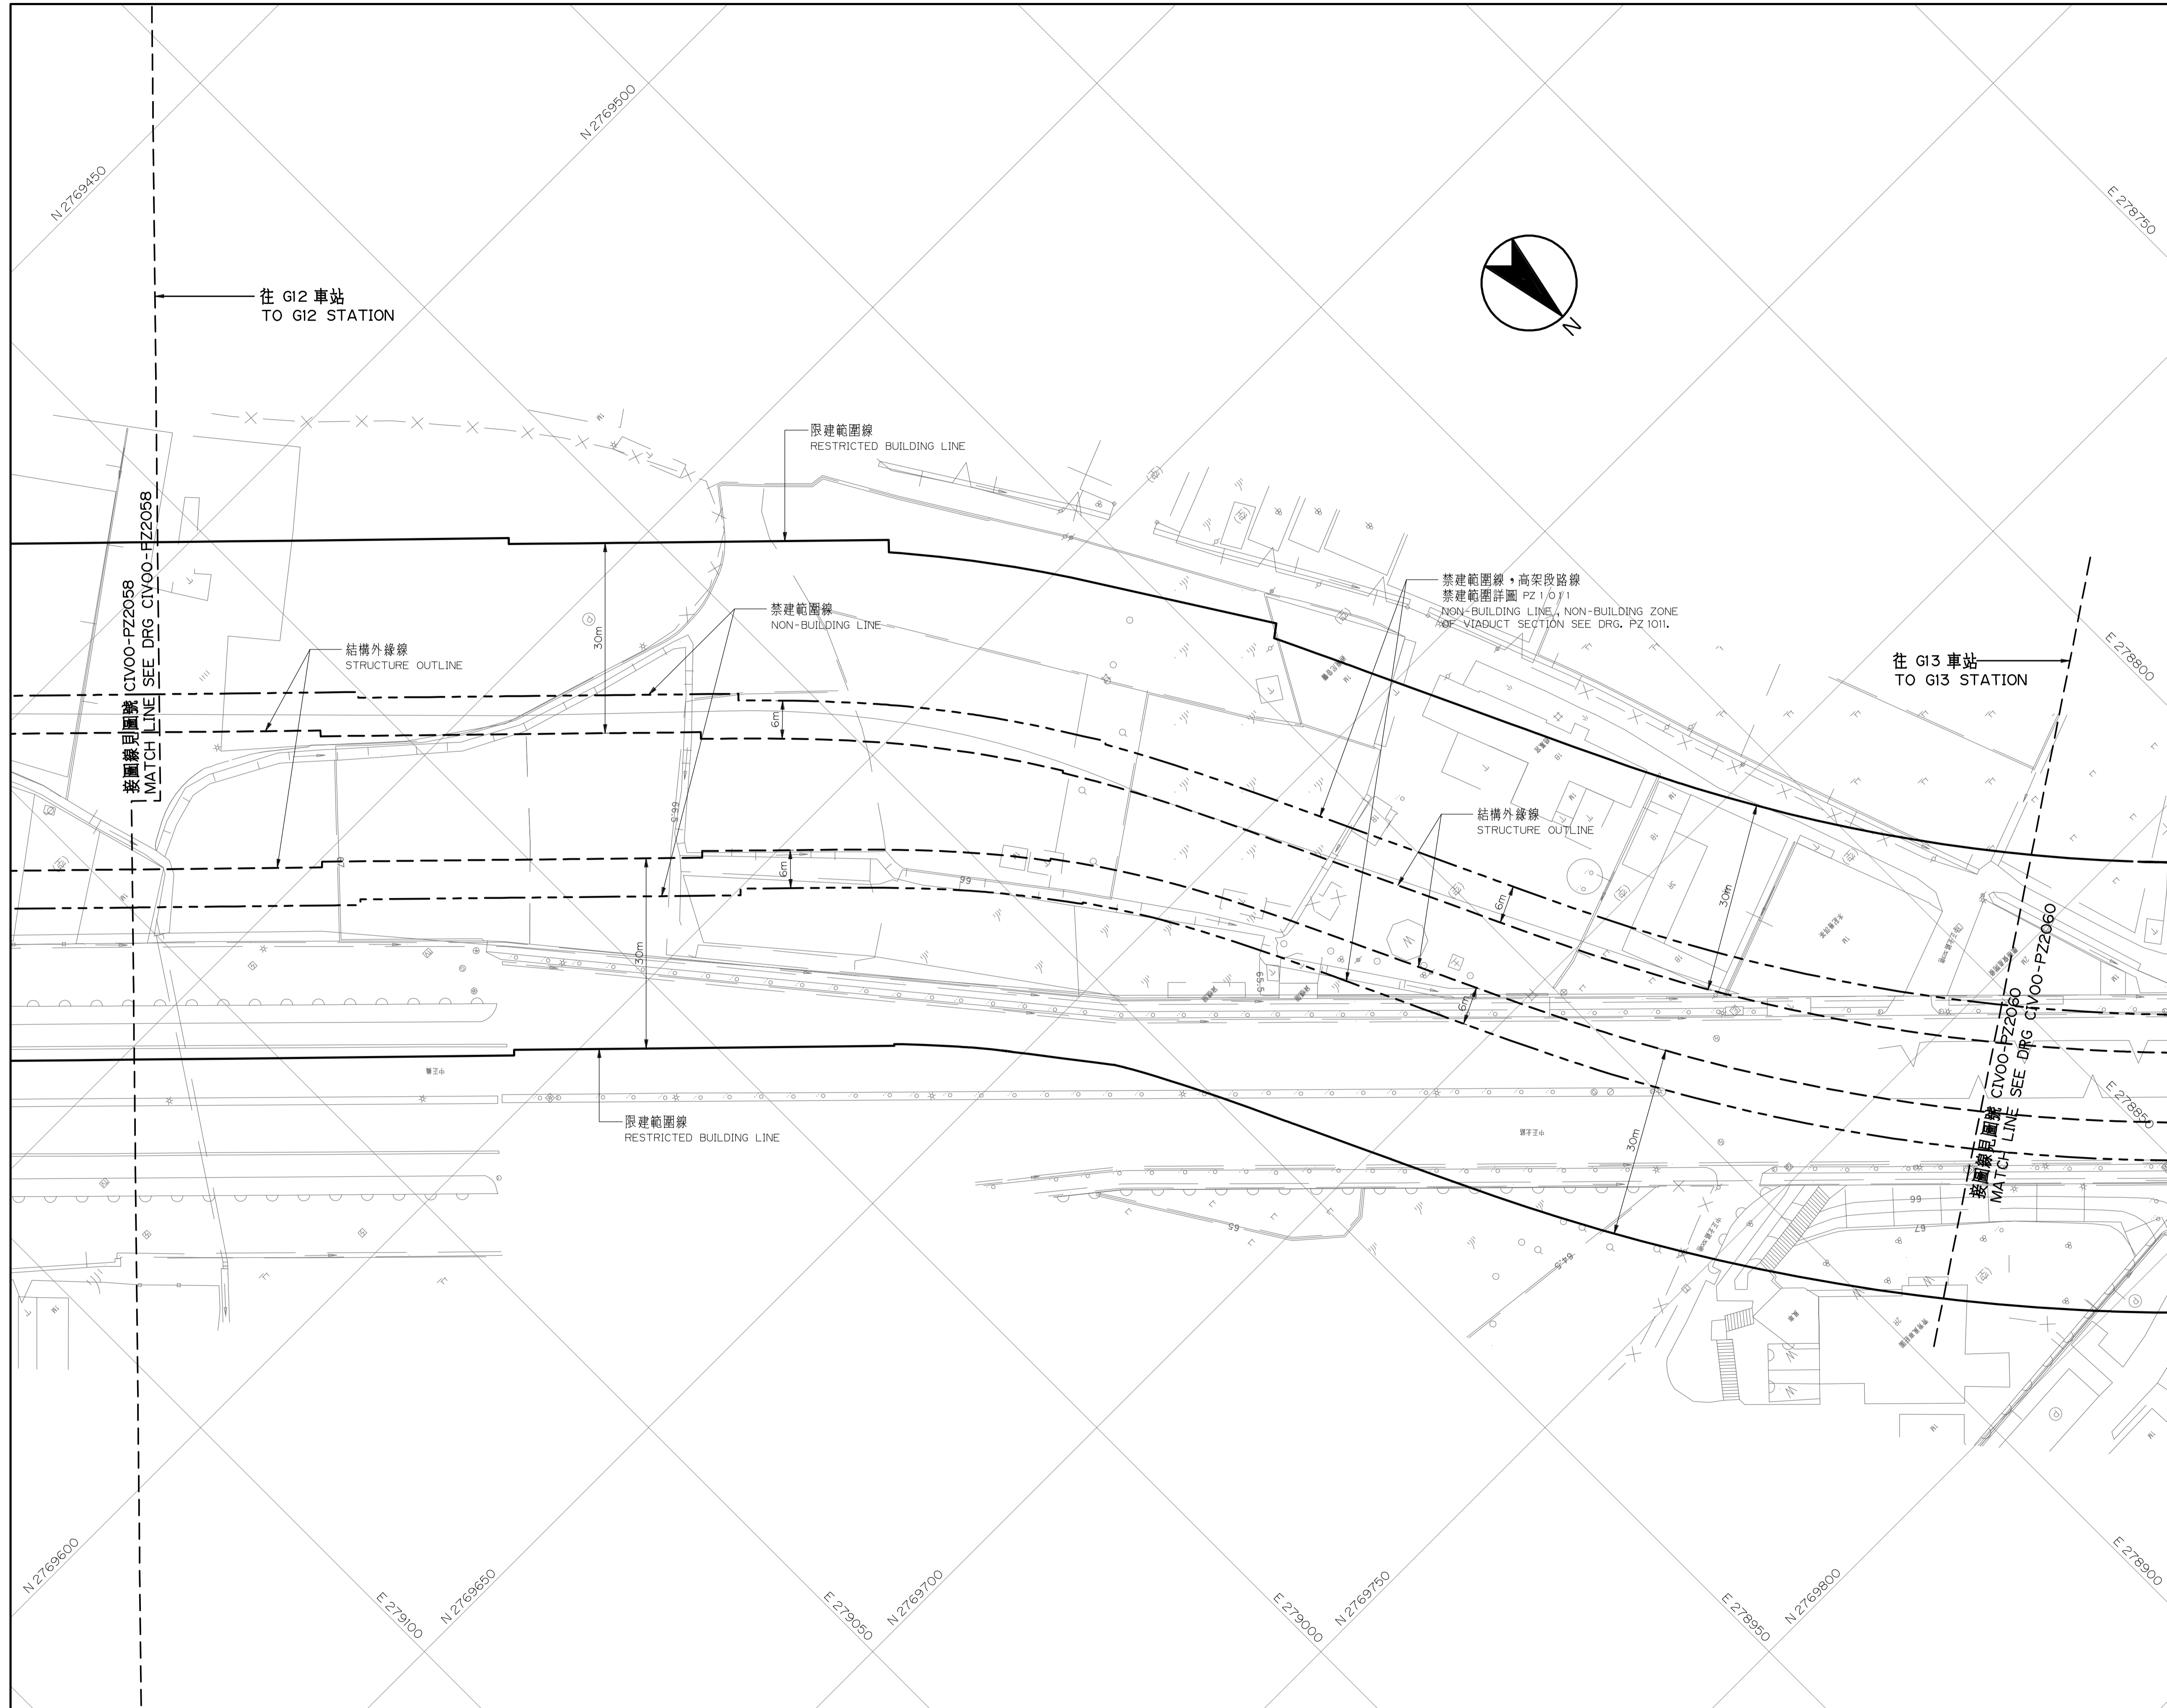

# 桃園都會區大眾捷運系統 禁建限建範圍地形圖

航空城捷運線(綠線)

比例  
SCALE 1:500

CAD No. REP(PZ)  
CIV00PZ2059

G12 站至 G13 站  
4 之 5

圖號  
Drg. No. CIV00-PZ 2059